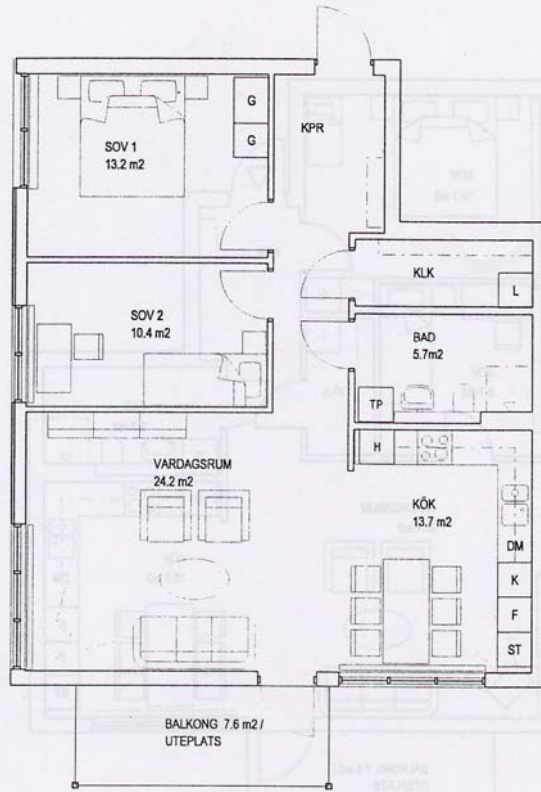

811. pelt

LGH-NR	HUS 8	
PLAN 1	811	UTEPLATS
PLAN 2	821	BALKONG
PLAN 3	831	BALKONG
PLAN 4	841	BALKONG
PLAN 5	851	BALKONG
PLAN 6	861	BALKONG

2003-01-31

BOFAKTA
CHARLOTTENBERG 2

3 ROK 83 m²

SKANSKA

Skanska
Nya Hem